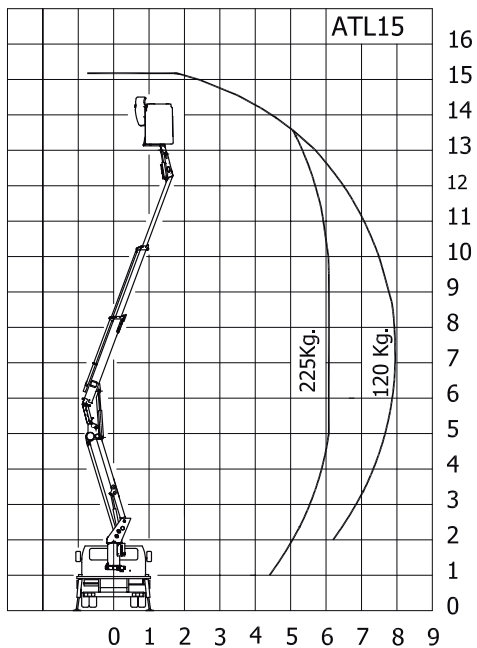

MovEX

ATL 14/15

13,2 mts / 15,2 mts

Cómoda
y eficaz

ATL 14

ATL 15

	ATL 14	ATL 15
	13,2 mts	15,20 mts
	11,2 mts	13,20 mts
	Carga máxima 225 kg	Carga máxima 225 kg
	Alcance máximo 6,30 mts	Alcance máximo 8 mts
	Electro-Hidraulico Electro-Hydraulic Electro-Hydrauliques	Electro-Hidraulico Electro-Hydraulic Electro-Hydrauliques
	A + A	A + A
	NO	NO
	420°	420°