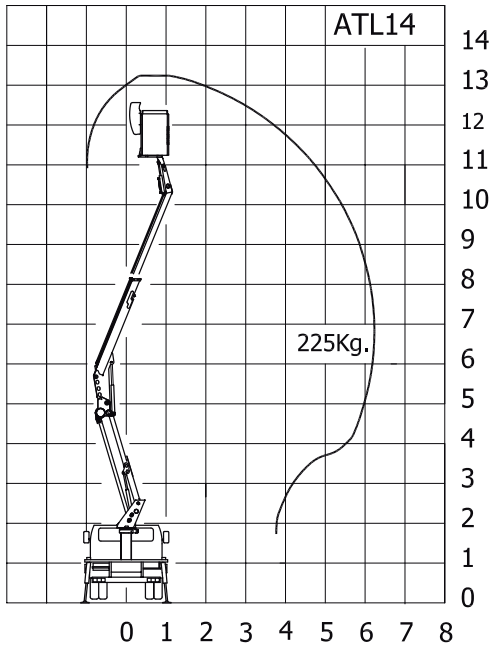

MovEX

ATL 14/15

13,2 mts / 15,2 mts

Cómoda
y eficaz

ATL 14

ATL 15

	ATL 14	ATL 15
	13,2 mts	15,20 mts
	11,2 mts	13,20 mts
	Carga máxima 225 kg	Carga máxima 225 kg
	Alcance máximo 6,30 mts	Alcance máximo 8 mts
	Electro-Hidraulico Electro-Hydraulic Electro-Hydrauliques	Electro-Hidraulico Electro-Hydraulic Electro-Hydrauliques
	A + A	A + A
	NO	NO
	420°	420°